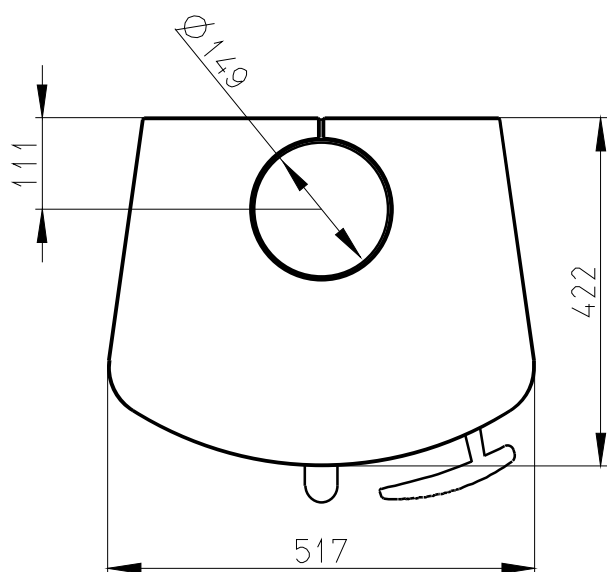

Meritko v mm; Maße in mm

GETARIA SERPENTIN - 077A

140 kg

SEKUNDARNI VZDUCH
Sekundär luft

PRIMARNI VZDUCH
Primär luft

TAHLO ROSTU
Rostzugstange