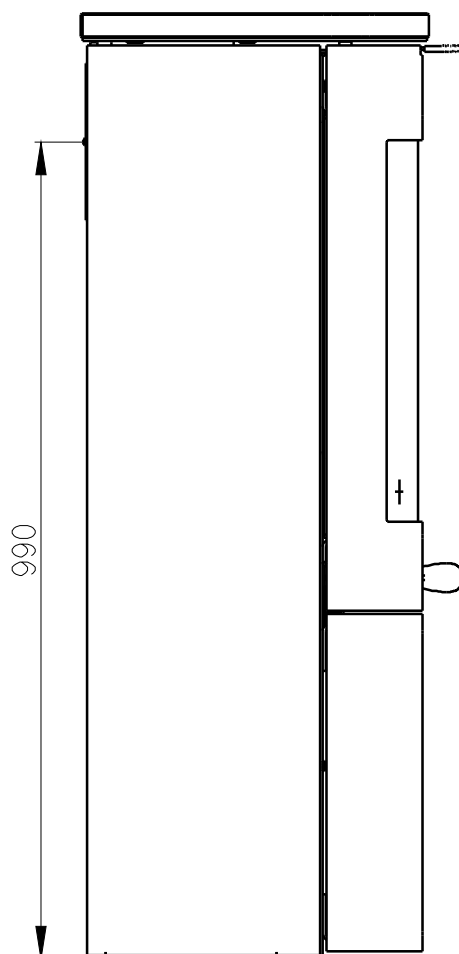

Meritko v mm; Maße in mm

GETARIA SERPENTIN - 077A

140 kg

SEKUNDARNI VZDUCH
Sekundär luft

PRIMARNI VZDUCH
Primär luft

TAHLO ROSTU
Rostzugstange