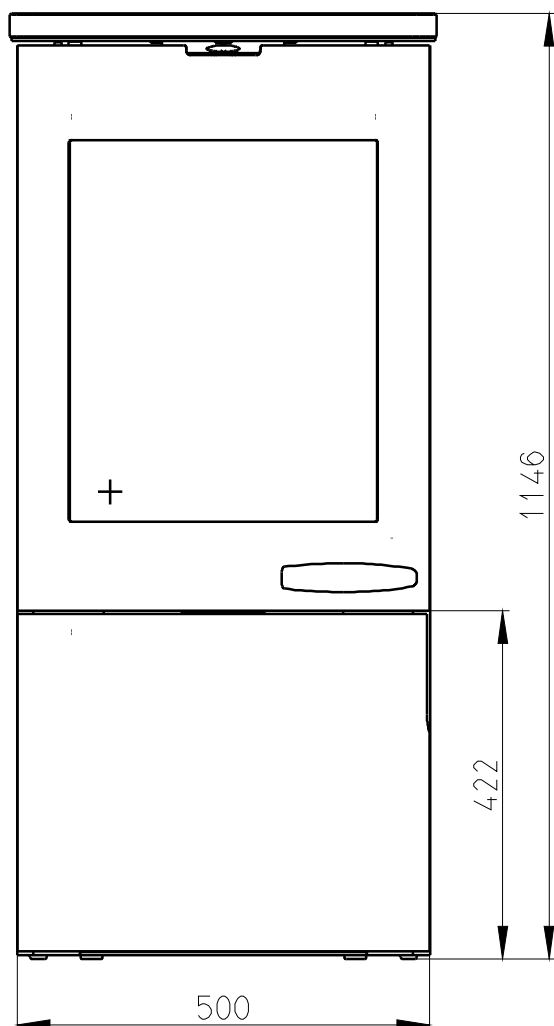

Meritko v mm; Maße in mm

GETARIA SERPENTIN - 077A

140 kg

SEKUNDARNI VZDUCH
Sekundär luft

PRIMARNI VZDUCH
Primär luft

TAHLO ROSTU
Rostzugstange