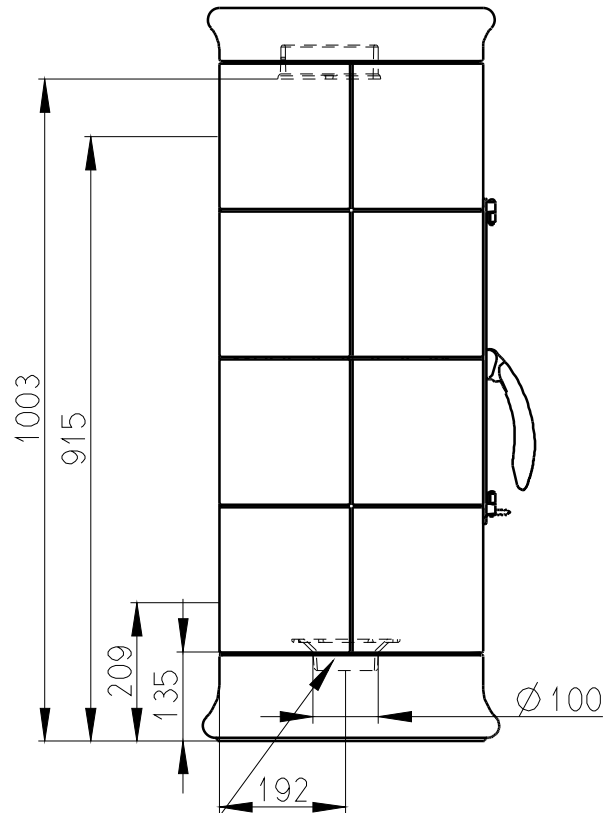

Meritko v mm; Maße in mm

# MALAGA KERAMIKA 01 - 075A

198 kg

CENTRALNI PRIVOD VZDUCHU  
Zentralluftzufuhr  
Ø 100

PRIMARNI VZDUCH  
Primärluft  
UND  
SEKUNDARNI VZDUCH  
Sekundärluft