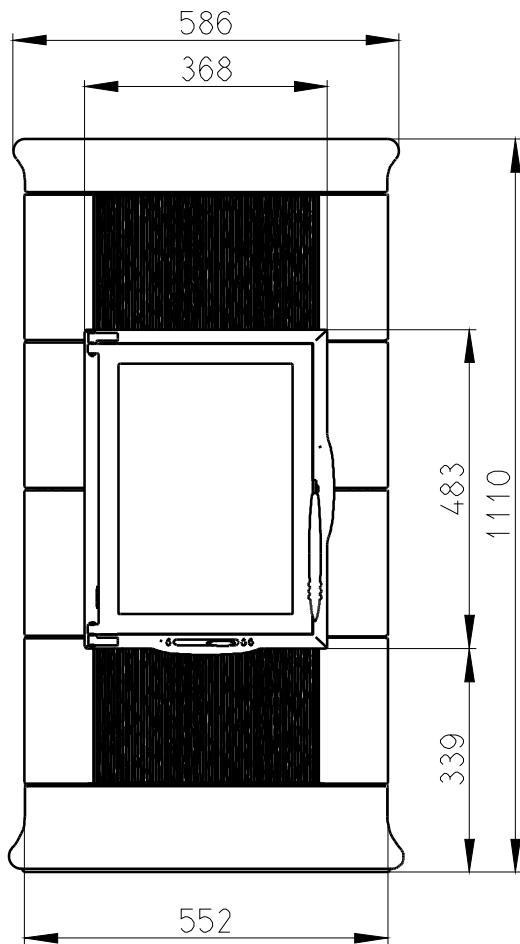

Meritko v mm; Maße in mm

# MALAGA KERAMIKA 01 - 075A

198 kg

CENTRALNI PRIVOD VZDUCHU  
Zentralluftzufuhr  
Ø 100

PRIMARNI VZDUCH  
Primärluft  
UND  
SEKUNDARNI VZDUCH  
Sekundärluft