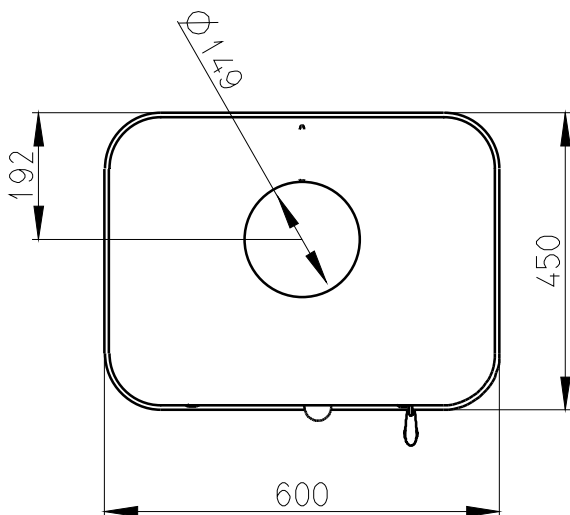

Meritko v mm; Maße in mm

# MALAGA KERAMIKA 01 - 075A

198 kg

CENTRALNI PRIVOD VZDUCHU  
Zentralluftzufuhr  
Ø 100

PRIMARNI VZDUCH  
Primärluft  
UND  
SEKUNDARNI VZDUCH  
Sekundärluft