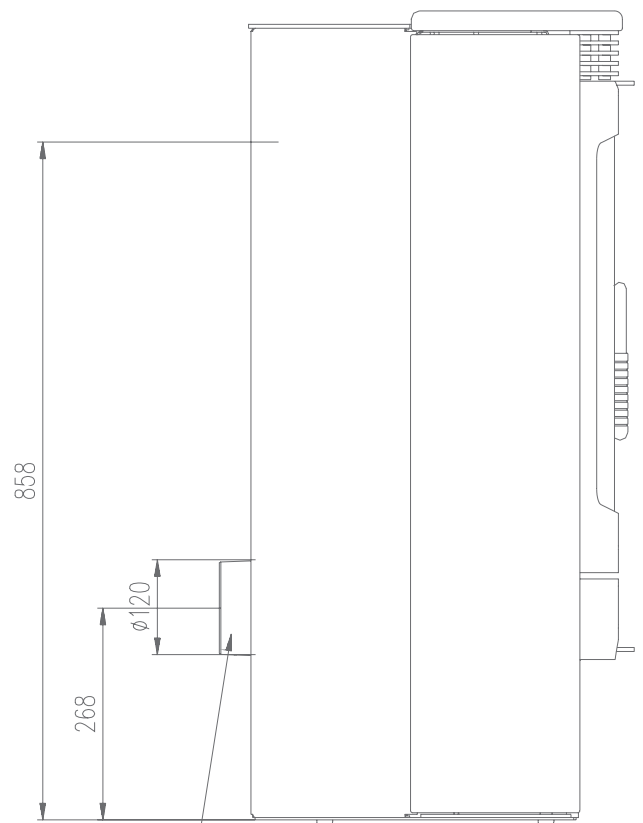

Měřítko v mm; Maße in mm

Centrální přívod vzduchu
Zentralluftzufuhr

Nehořlavá stěna; Strahlungsbereich