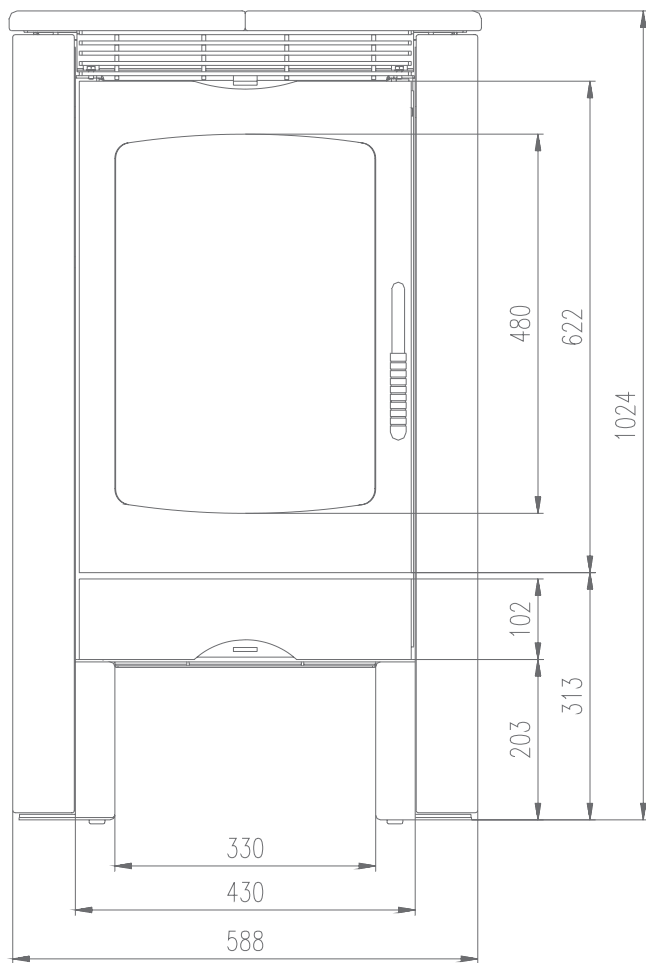

Měřítko v mm; Maße in mm

Centrální přívod vzduchu
Zentralluftzufuhr

Nehořlavá stěna; Strahlungsbereich