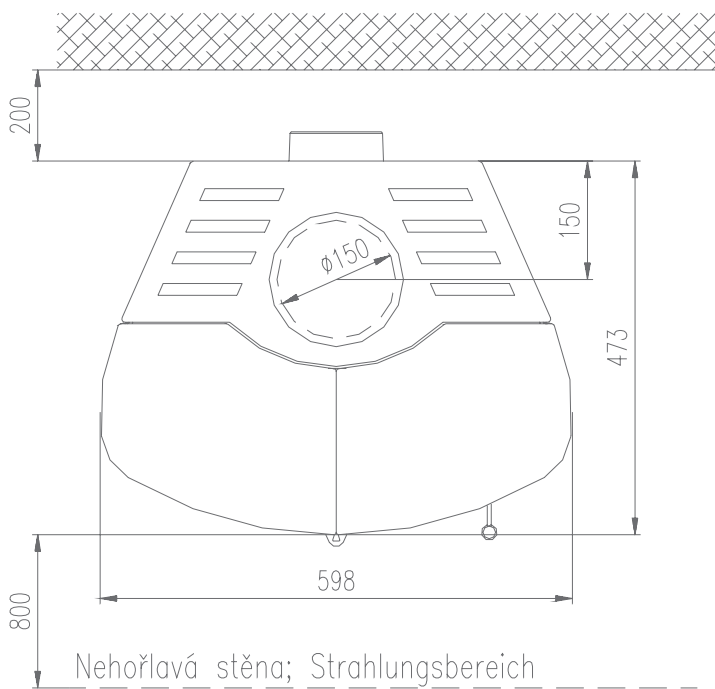

Měřítko v mm; Maße in mm

Centrální přívod vzduchu
Zentralluftzufuhr

Nehořlavá stěna; Strahlungsbereich