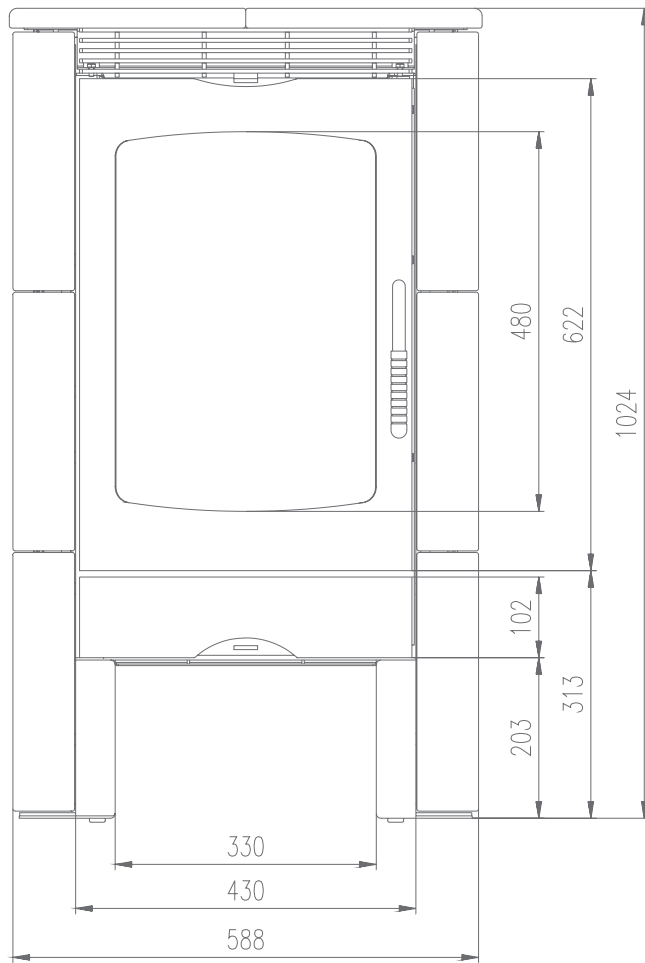

Měřítko v mm; Maße in mm

Centrální přívod vzduchu  
Zentralluftzufuhr

Nehořlavá stěna; Strahlungsbereich

Sekundární  
vzduch  
Sekundärluft

Primární  
vzduch  
Primärluft

Táhlo roštu  
Rostzugstange