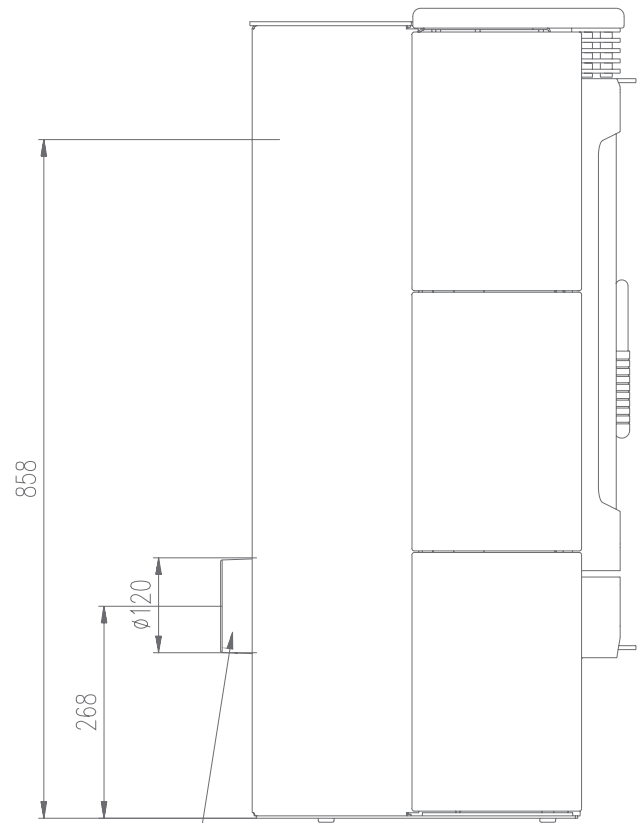

Měřítko v mm; Maße in mm

Centrální přívod vzduchu  
Zentralluftzufuhr

Nehořlavá stěna; Strahlungsbereich

Sekundární  
vzduch  
Sekundärluft

Primární  
vzduch  
Primärluft

Táhlo roštu  
Rostzugstange