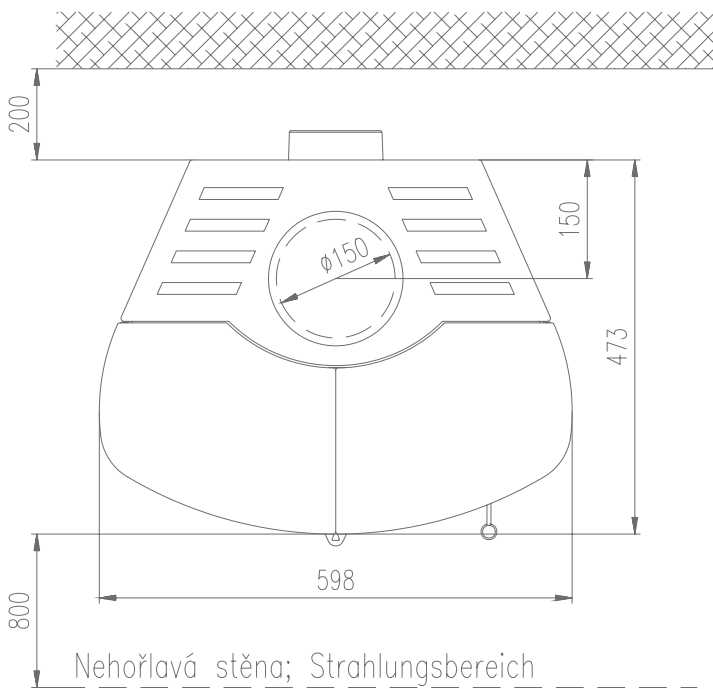

Měřítko v mm; Maße in mm

Centrální přívod vzduchu  
Zentralluftzufuhr

Nehořlavá stěna; Strahlungsbereich

Sekundární  
vzduch  
Sekundärluft

Primární  
vzduch  
Primärluft

Táhlo roštu  
Rostzugstange