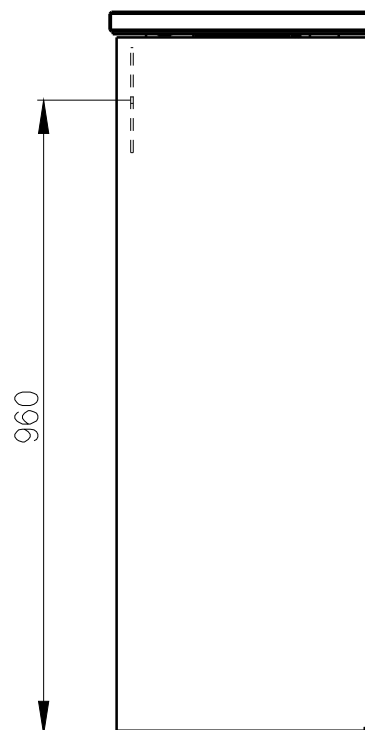

Meritko v mm; Maße in mm

TALA 08 - BOK PLECH VIKO SERPENTIN - 082C

125 kg

PRIMARNI VZDUCH
Primärluft
UND
SEKUNDARNI VZDUCH
Sekundärluft