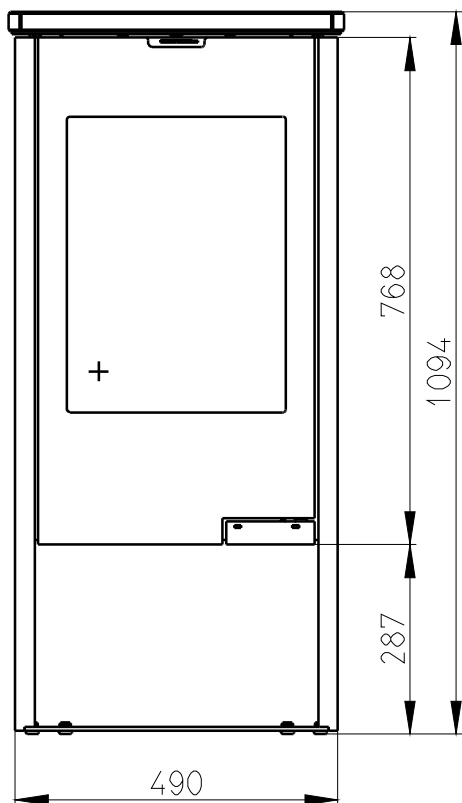

Meritko v mm; Maße in mm

TALA 08 - BOK PLECH VIKO SERPENTIN - 082C

125 kg

PRIMARNI VZDUCH
Primärluft
UND
SEKUNDARNI VZDUCH
Sekundärluft