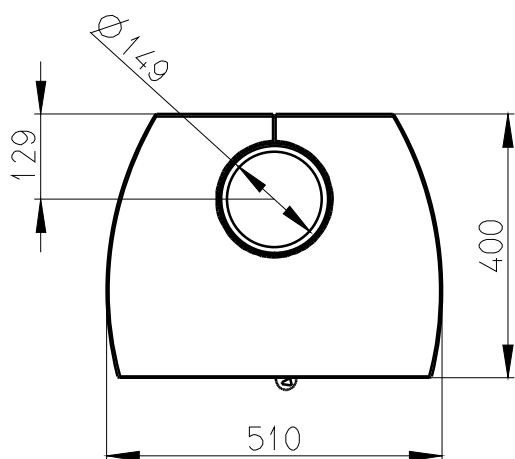

Meritko v mm; Maße in mm

TALA 08 - BOK PLECH VIKO SERPENTIN - 082C

125 kg

PRIMARNI VZDUCH
Primärluft
UND
SEKUNDARNI VZDUCH
Sekundärluft